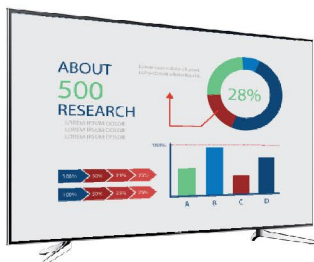

MONITORY

75"

TELEWIZOR SAMSUNG 75"

Rozdzielczość: 1920 x 1080, FULL HD
HDMI, USB
Głośniki : 10 W x 2, DTS Premium Sound 5.1
Wbudowany tuner DVBT
Cienka ramka
Wymiary: 1465,4 x 845,3 x 56,2 mm

Gwarantuje obraz najwyższej jakości

65"

TELEWIZOR PANASONIC 65"

Rozdzielczość: 1920 x 1080, FULL HD
HDMI, USB, LAN
Głośniki : 2x6 W, V-Audio ProSurround 2.1
Wbudowany tuner DVBT
Wymiary: 1570 x 956 x 39 mm

47"

MONITOR LG 47"

Rozdzielczość: 1920 x 1080, FULL HD
HDMI, USB
RGB, HDMI / DVI
Wymiary: 1046 x 591 x 91 mm
Możliwość łączenia monitorów w ścianę video
Ściana video o maksymalnych wymiarach 4 x 4

42"

MONITOR LG 42"

Rozdzielczość: 1920 x 1080, FULL HD
HDMI, USB
RGB, HDMI, DVI
Wymiary: 967 x 561 x 125 mm
Możliwość łączenia monitorów
Ściana video o maksymalnych wymiarach 5 x 5

19"

MONITOR KOMPUTEROWY LG 19"

Rozdzielczość: 1366 x 768
D-SUB, VGA
Wymiary: 441 x 185 x 372 mm

AKCESORIA

STOJAK EDBAK

Kompatybilny ze wszystkimi naszymi monitorami
Wymiary: 1800 x 1200 x 750 mm

UCHWYT MONTAŻOWY EDBAK

Kompatybilny ze wszystkimi naszymi monitorami
Na ścianę